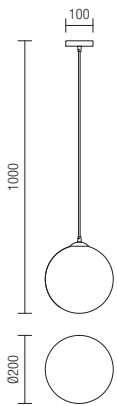

Ola

01-1067

Ola

Series of suspensions for interior, satin nickel metal structure with opal blown glass diffuser.

Serie de suspensii pentru interior, structură din metal nichel mat, dispersor din sticlă suflată opal.

art. **01-1064**

art. **01-1065**

art. **01-1066**

art. **01-1067**

Lampholder E27
Power 1x max. 42W
Input 230V, 50Hz

CE IP20

Lampholder E27
Power 1x max. 42W
Input 230V, 50Hz

CE IP20