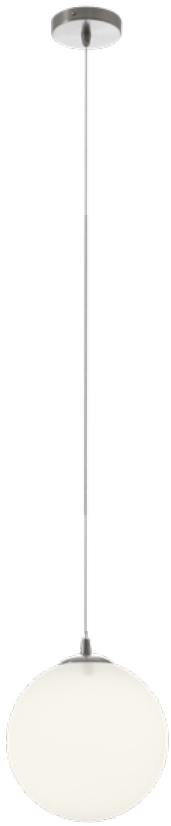

Ola

01-1067

Ola

Series of suspensions for interior, satin nickel metal structure with opal blown glass diffuser.

Serie de suspensii pentru interior, structură din metal nichel mat, dispersor din sticlă suflată opal.

Serie di sospensioni per interni, struttura in metallo nichel satinato, diffusore in vetro soffiato opale.

Серия подвесок для внутреннего освещения, металлическая конструкция матового никеля, диффузор из выдувного стекла опалового цвета.

Beltéri felfüggesztés sor, mattnikkel fémszerkezettel, opál fúvott üveg diszperzórral.

Серия интерьерни полилеи, структура от метал матов никел, разсейвател от духано стъкло опал.

Séria závesných svietidiel vhodných pre interiér, kovová konštrukcia saténové niklu a opálového fúkaného skleneného tienidla.