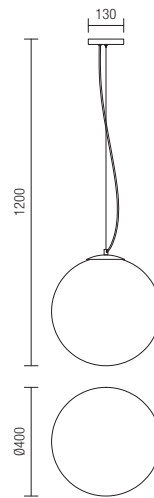

Ola

01-1067

Ola

Series of suspensions for interior, satin nickel metal structure with opal blown glass diffuser.

Serie de suspensii pentru interior, structură din metal nichel mat, dispersor din sticlă suflată opal.

Beltéri felfüggesztés sor, mattnikkel fémszerkezettel, opál fúvott üveg diszperzórral.

Серия интерьерни полилеи, структура от метал матов никел, разсейвател от духано стъкло опал.

Séria závesných svietidiel vhodných pre interiér, kovová konštrukcia saténové niklu a opálového fúkaného skleneného tienidla.

art. **01-1064**

art. **01-1065**

art. **01-1066**

art. **01-1067**

Lampholder E27
Power 1x max. 42W
Input 230V, 50Hz

CE IP20

Lampholder E27
Power 1x max. 42W
Input 230V, 50Hz

CE IP20