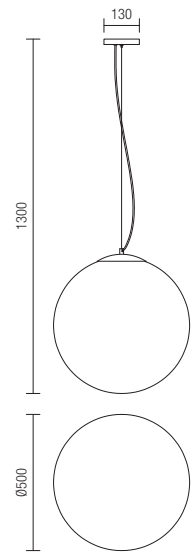

art. **01-1064**

art. **01-1065**

art. **01-1066**

art. **01-1067**

Lampholder E27
Power 1x max. 42W
Input 230V, 50Hz

CE IP20

Lampholder E27
Power 1x max. 42W
Input 230V, 50Hz

CE IP20