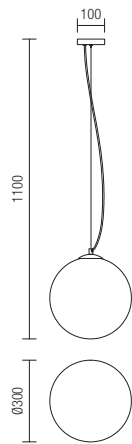

Ola

01-1067

Ola

Series of suspensions for interior, satin nickel metal structure with opal blown glass diffuser.

Serie de suspensii pentru interior, structură din metal nichel mat, dispersor din sticlă suflată opal.

art. **01-1064**

art. **01-1065**

art. **01-1066**

art. **01-1067**

Lampholder E27
Power 1x max. 42W
Input 230V, 50Hz

CE IP20

Lampholder E27
Power 1x max. 42W
Input 230V, 50Hz

CE IP20